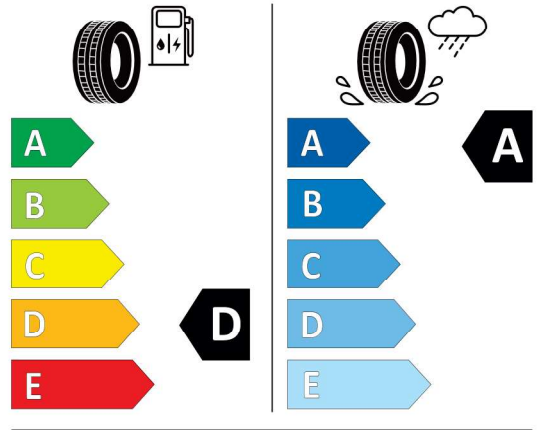

Pirelli 595975

PIRELLI 32575
 275/35ZR19 (100Y) XL C1

2020/740

<https://eprel.ec.europa.eu/qr/595975>

Yokohama 1123241

YOKOHAMA R5469
 275/35ZR19 (100Y) C1

2020/740

<https://eprel.ec.europa.eu/qr/1123241>