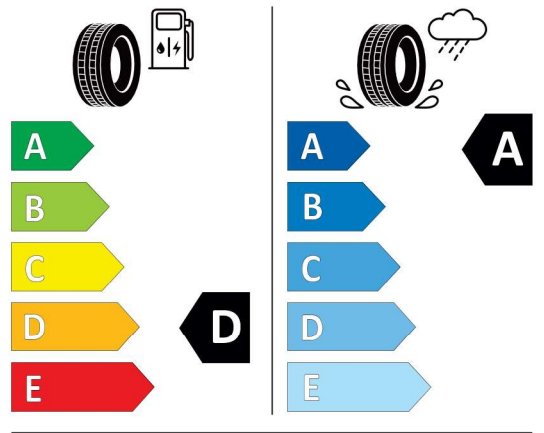

2020/740

Quotation
 Quotation No. 58886
 Date 29.02.2024
 Valid until 14.03.2024

Pirelli 595975

PIRELLI 32575
 275/35ZR19 (100Y) XL C1

2020/740

<https://eprel.ec.europa.eu/qr/595975>

Yokohama 1123242

YOKOHAMA R5503
 285/30ZR20 (99Y) C1